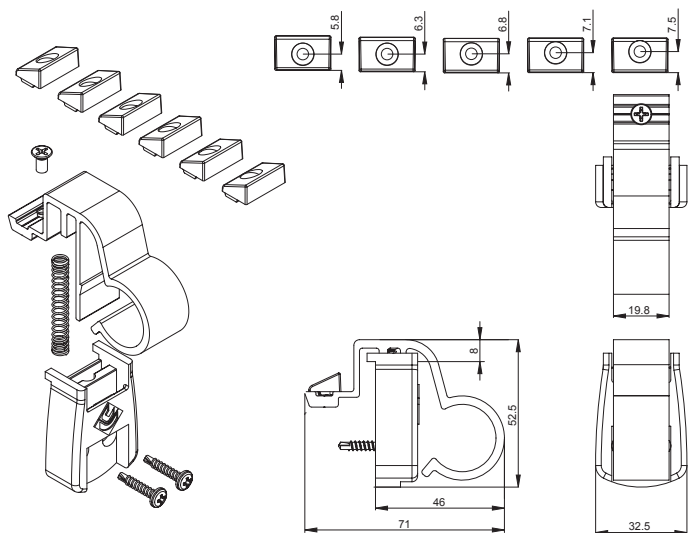

ART.	1503.1 | 1503.2			
Imballo | Package | Conditionnement | Embalaje	20 PZ			
Finiture disponibili | Available finishes Finitions disponibles | Acabados disponibles	1	2	3	4

Art. 1503.1