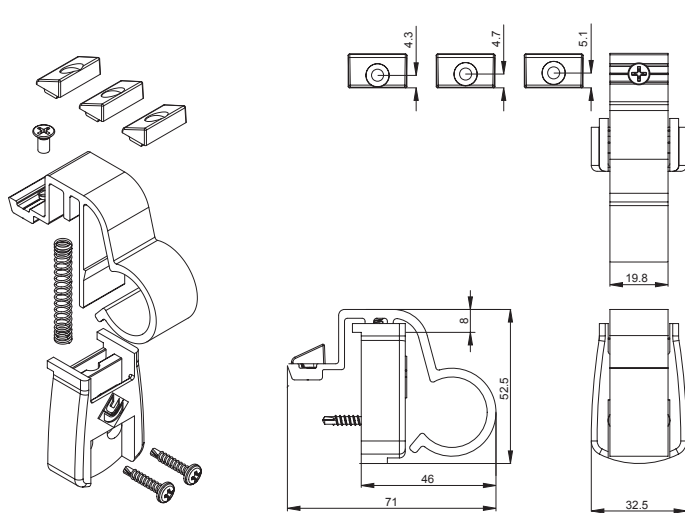

Art. 1503.2